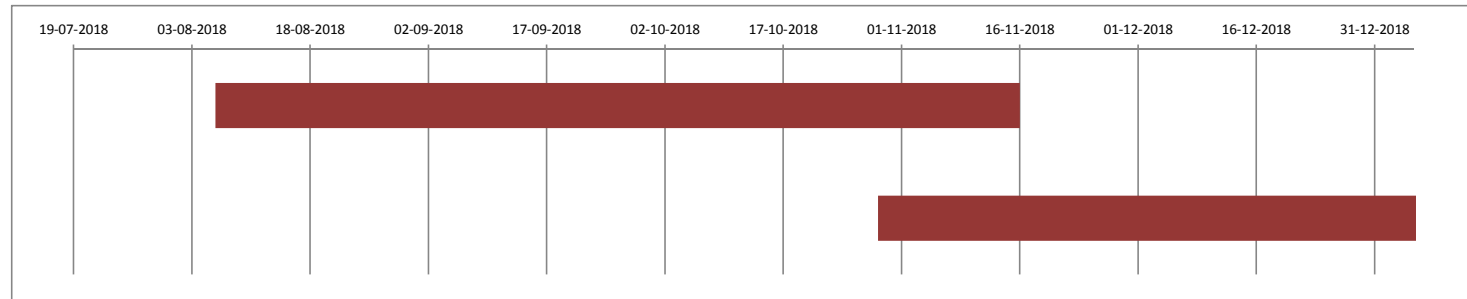

Testplan for ejendomme (GD1) og adresser (GD2)

8. maj, 2018

Opgave	Startdato	Slutdato
Snitfladetest for GD1		Afsluttet
Snitfladetest for GD2		Afsluttet
Integrationstest for GD1		Afsluttet
Integrationstest for GD2		Afsluttet
1. runde prøveimplementering		Afsluttet

2. runde prøveimplementering*	06-08-2018	16-11-2018
-------------------------------	------------	------------

Anvendertest af filudtræk**	31-10-2018	(Under afklaring)
-----------------------------	------------	-------------------